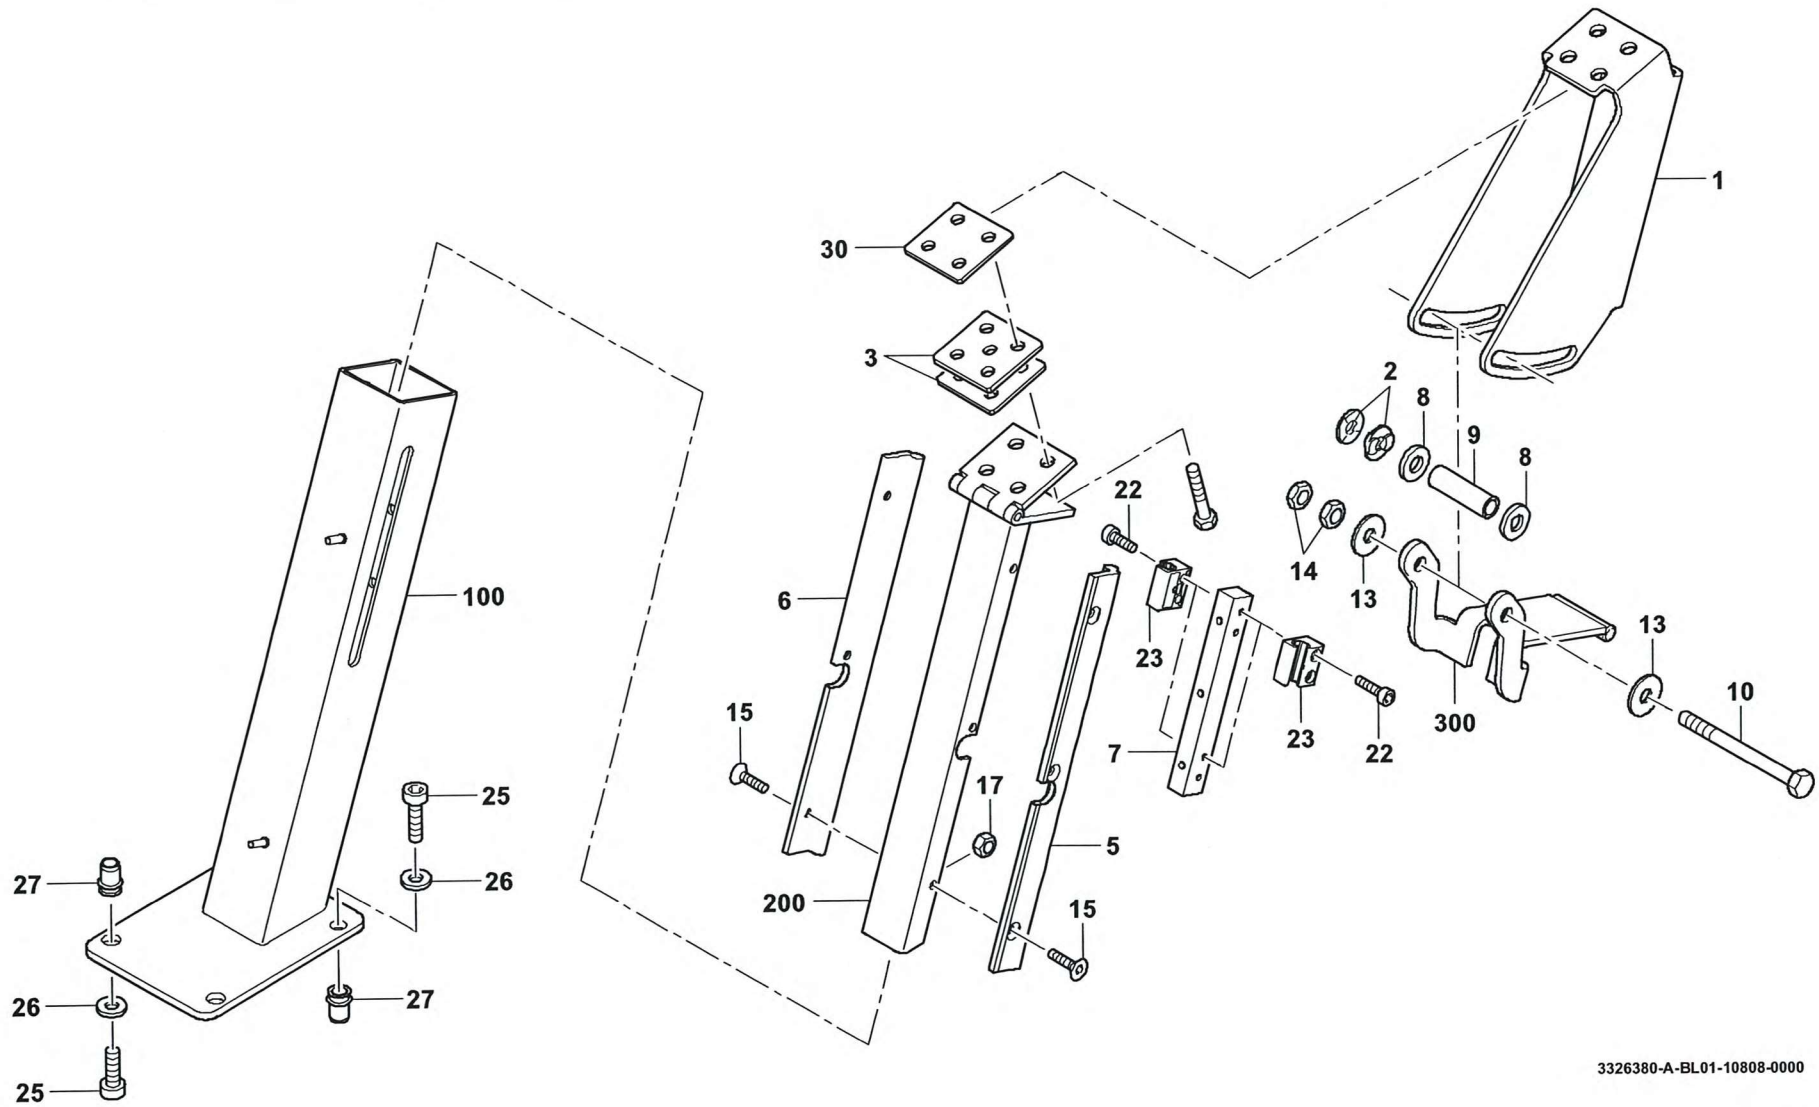

**GROVE**MONITORHALTER  
MONITOR HOLDERBILDTADEL  
PICTORIAL DISPLAY

108.08

3326380-ETL A

1/1

GMK 5095  
BE 630  
G 238

3326380-A-BL01-10808-0000